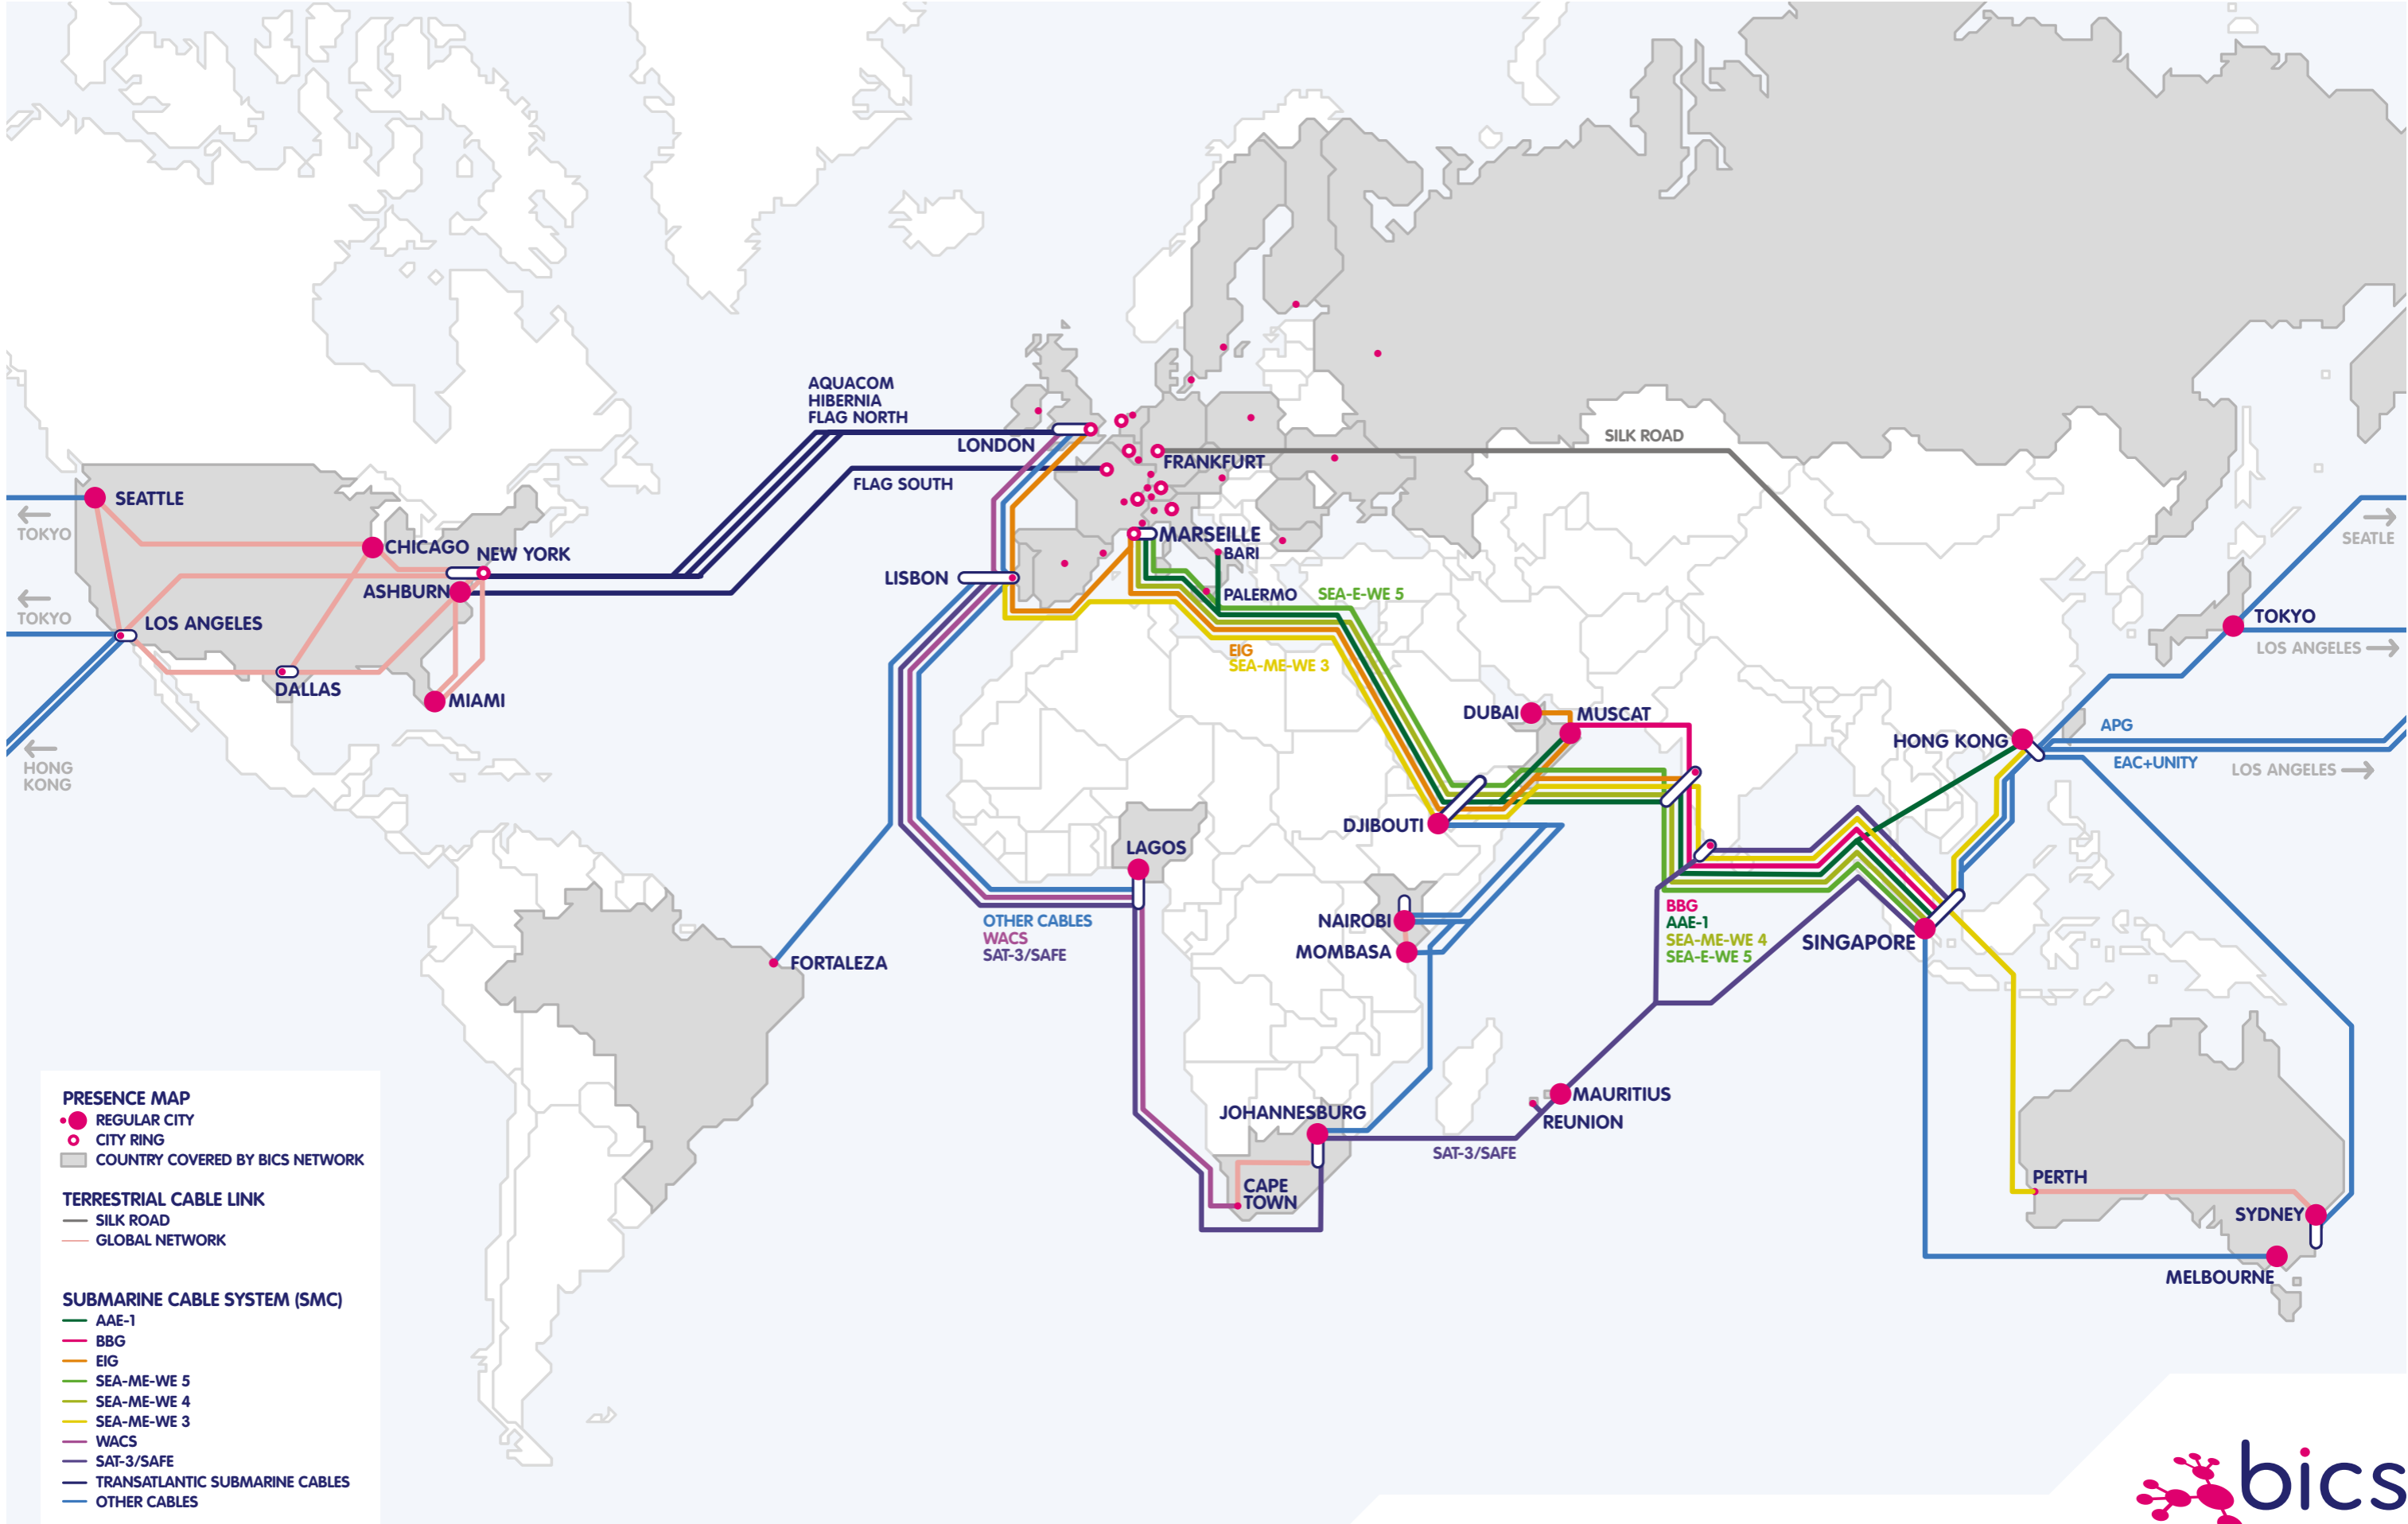

BICS GLOBAL NETWORK PRESENCE MAP

FOR MORE INFORMATION, PLEASE VISIT: WWW.BICS.COM

BICS EUROPE PRESENCE MAP

V.01/21

BICS POINTS OF PRESENCE

Country	Postal Code	City	Address	Colocation provider	Campus
Australia	2020	Sydney (Mascof)	Gardeners Road 639	Equinix	SY1
	3207	Melbourne	Lorimer Street 600	Equinix	ME1
Austria	1210	Vienna	Louis Haffiger Gasse 10	InterXion	VI1
	1000	Brussels	Rue Lebeau 2	BICS	-
Belgium	1000	Brussels	Rue du Canon 36	BICS	-
	1831	Brussels (Diegem)	Kouterveldstraat 13	LCL	-
	1930	Brussels (Zaventem)	Wezembeekstraat 2	InterXion	BRU1
	1140	Brussels (Evere)	Rue de Carly 2	BICS	-
	1140	Brussels (Evere)	Avenue Leon Grosjean 3	Level 3	-
	1140	Brussels	Avenue Jules Bordet 15	Mobistar	-
	1140	Brussels	Avenue du General Leclerc 110	Level 3	-
Brazil	60182-330	Fortaleza - CE	Rua Raimundo Esteves n. 333	GlobeNet	-
Czech Republic	10600	Praha	Nad Elektrárnou 411	CeColo	-
Denmark	2750	Copenhagen	Industriparken 20A	Interxion	-
Djibouti		Djibouti City	Boulaos Street	Djibouti Data Center	-
France	93290	Paris (Tremblay)	Avenue des Nations 227	-	-
	75002	Paris	Rue des Jeuneurs 38	Telehouse	1
	75001	Paris	Boulevard Voltaire 137	Telehouse	2
	93500	Paris	Bis Avenue du General Leclerc 110	Equinix	PA3-6
	93300	Paris	Rue des Gardinoux 20	Interxion	PAR2
	93534	Paris (Aubervilliers)	Avenue Victor Hugo 45	Interxion	PAR1,3,5,7
	93200	Paris (Saint-Denis)	Avenue Ambroise Croizat 114	Equinix	PA2
	92400	Paris (Courbevoie)	Boulevard de Verdun 124	SFR	-
	13005	Marseille	Avenue de la Bauxite 5	Verizon	-
	13003	Marseille	Avenue Roger Salengro 40	Interxion	MRS1
	13015	Marseille	Chemin du Littoral 136	Interxion	MRS2
	13600	La Ciotat	Avenue de la Coriandre 110	BICS	-
	13016	Marseille	Chemin du Passet 70	Jaguar	MRS-01
	69200	Lyon (Venissieux)	Rue Georges Marannes	LDCOM	-
	93200	Paris (Saint Denis)	Rue Ambroise Croizat 114	Equinix	PA3*
Finland	02630	Helsinki	Sinimentie 12	Equinix	HE6
Germany	60327	Frankfurt	Kleyerstrasse 90	Itenas	-
	60326	Frankfurt	Kleyerstrasse 90	Equinix	FR5
	60314	Frankfurt	Weismüllerstrasse 19	Interxion	FR1-15
	60388	Frankfurt	Friesstrasse 26	Equinix	FR2-3
	60313	Frankfurt	Taubenstrasse 7-9	Equinix	FR1
	65933	Frankfurt	Larchenstrasse 110	Equinix	FR4-6
60327	Frankfurt	Gutleutstrasse 310	Equinix	FR7	
77694	Kehl	Hafenstrasse 1	Stadt Kehl	-	
Hong Kong		Hong Kong (Chai Wan)	Chai Wan Road 399	Mega I Advantage	9F
		Hong Kong (Chai Wan)	Chai Wan Road 399	Mega I Advantage	10F
Italy	20153	Milan	Via Caldera 21	Irideos	-
	90146	Palermo	Via Ugo La Malfa 99	Campus Telecom IT	Via Fastweb
	10149	Torino	Corso Svizzera 185	Irideos	-
Japan	142-0043	Tokyo (Shinagawa-ku)	NF Park building, 3F 2-9-15 Futaba	Mind	-
	100-1004	Tokyo	Otemachi, 1-9-5, Chiyoda-ku	Equinix	TY
Kenya		Nairobi	Sameer Industrial park	Liquid	EADC
		Mombasa	Opposite New Jomvu Total Mombasa Road	Icolo	-
Luxembourg	L-8080	Luxembourg (Bertrange)	Rue de Luxembourg 177	Tango	-
	L-1543	Luxembourg	Boulevard Peirre Frieden 45	BCE	-
	L-3235	Luxembourg (Bettembourg)	Rue Graham Bell 4	Datacenter Luxconnect	DC1
Mauritius	72201	Ebene	Cybertower 1 (second floor)	Kalidata module 2B6	Wing B
Netherlands	1096 AX	Amsterdam	Joop Geesinkweg 401-404	Centurylink	-
	1101 EC	Amsterdam	Luftenbergweg 4	Equinix	AM1-2
	1098 SJ	Amsterdam	Science Park 121	Interxion	AMS9
	1098 XG	Amsterdam	Science Park 120	Digital Realty (Telety1)	AMS01
	1101 AE	Amsterdam	Kuiperbergweg 13	Equinix (Telety2)	AM7
	1105 AT	Amsterdam	Schepenberggweg 42	Equinix (Telety5)	AM5
	1066 VH	Amsterdam	Johan Huizingalaan 759	Global Switch	-
	3044 CK	Rotterdam	Vlaardingweg 62	Centurylink	-
	2031 BE	Haarlem	J.W. Lucasweg	Iron Mountain	-
	1098 XG	Amsterdam	Science Park 105	NIKHEF	-
1096 AH	Amsterdam	Duivendrechtsekade 80A	Equinix	AM6	
Nigeria		Lagos	Chief Chuku Ikoku Street	MainOne	MDX-i
Oman	112	Muscat (Ruwi)	Telecommunication Tower Bldg (TCC)	Omantel	-