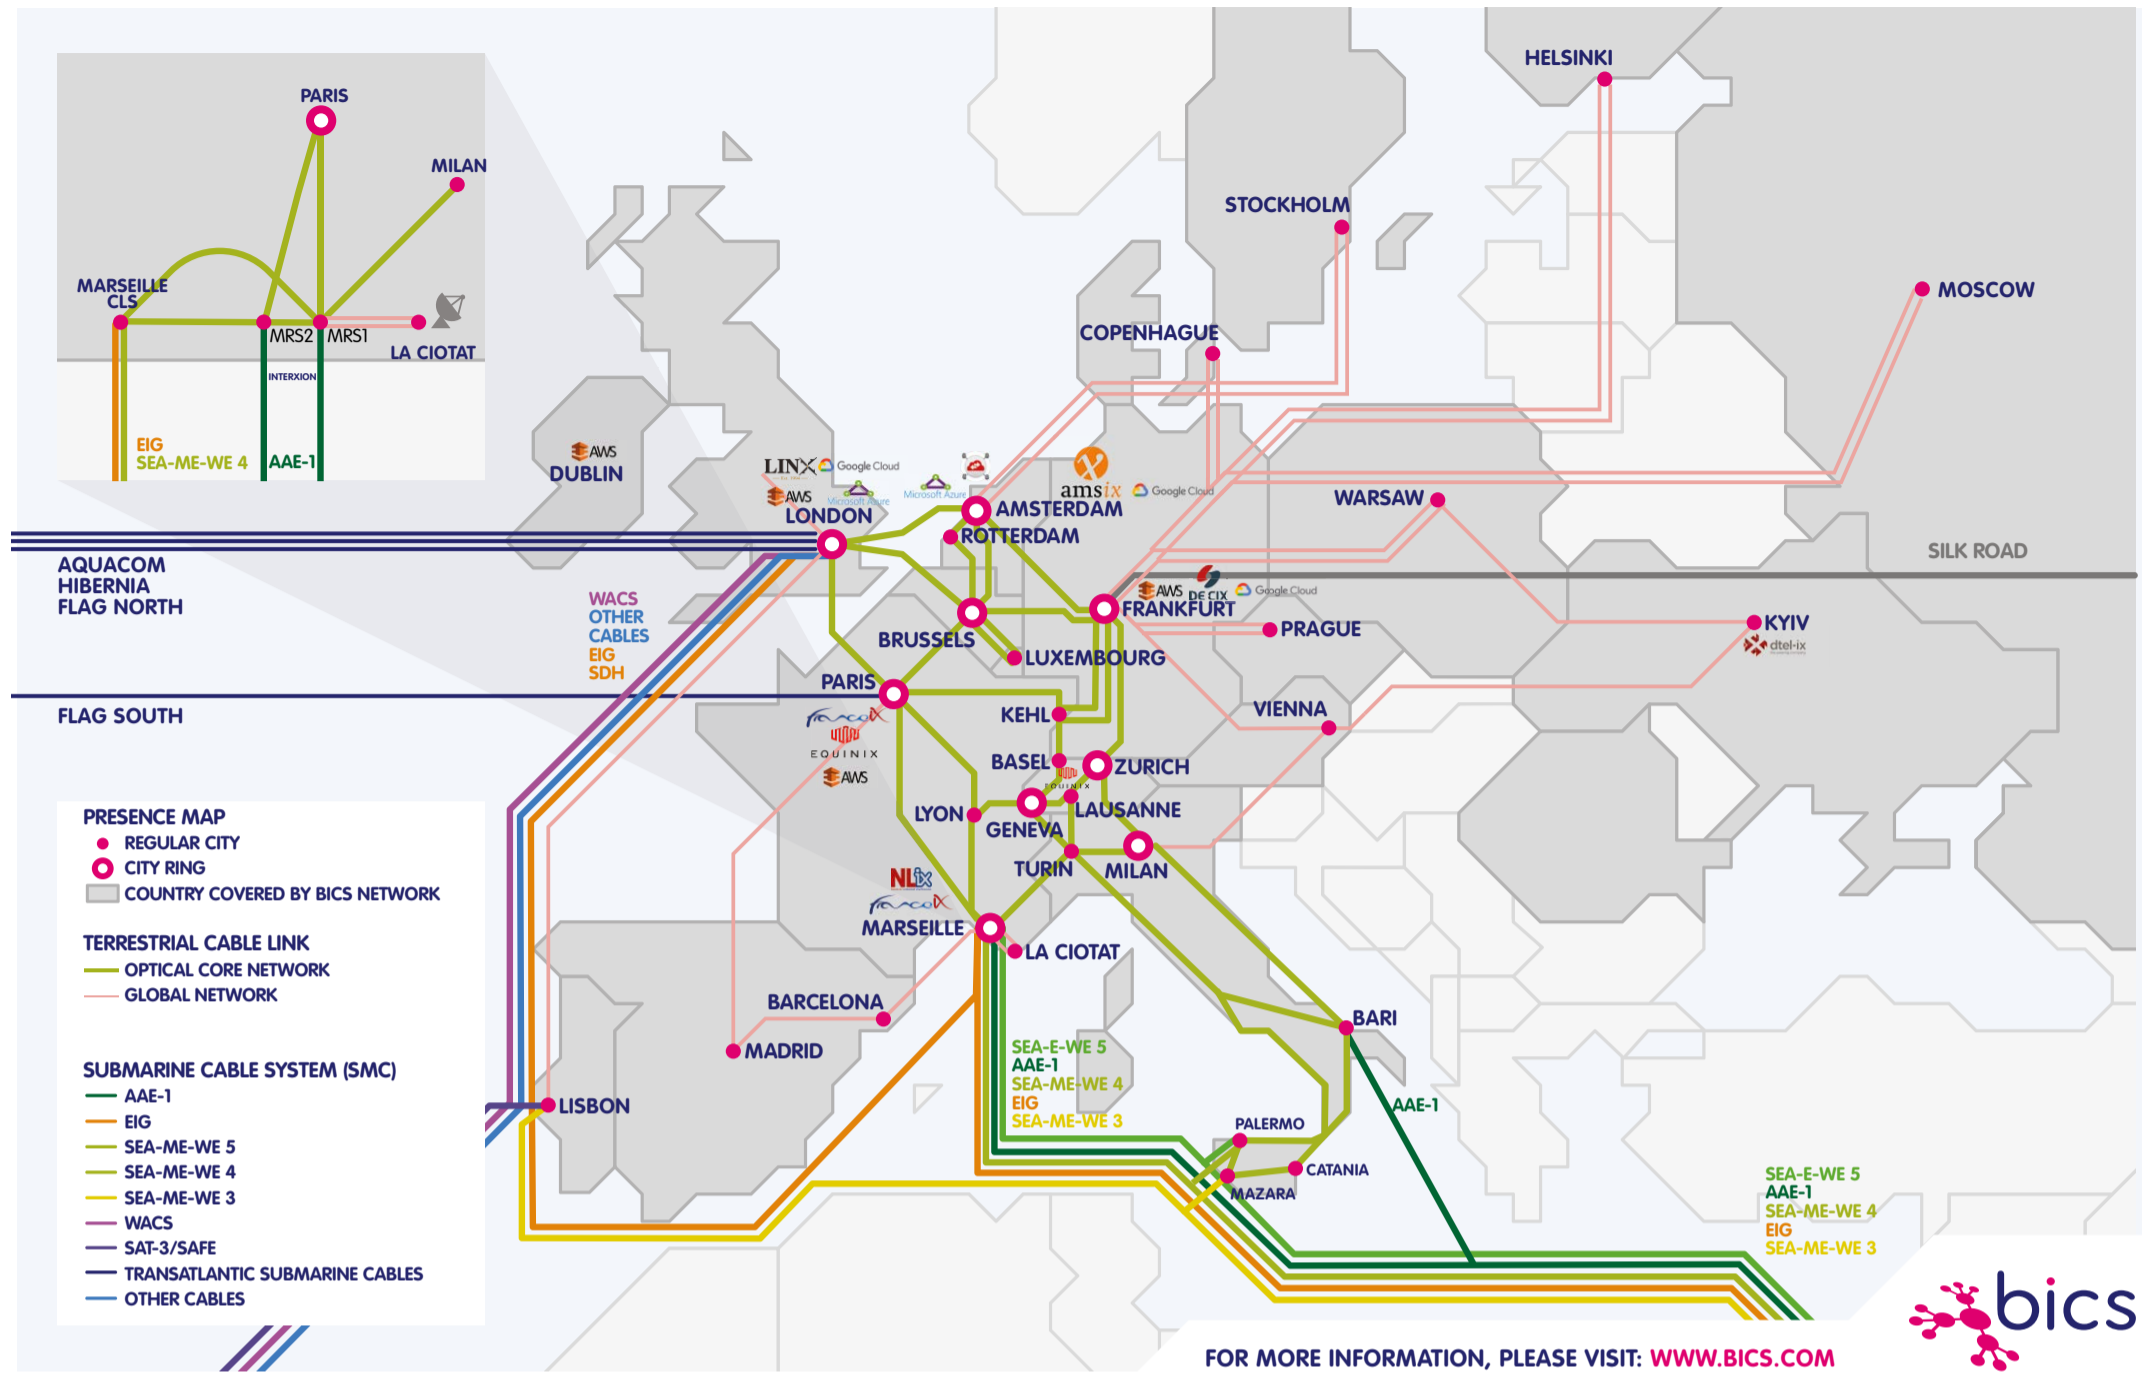

BICS GLOBAL NETWORK PRESENCE MAP

FOR MORE INFORMATION, PLEASE VISIT: WWW.BICS.COM

BICS EUROPE PRESENCE MAP

V.01/21

BICS POINTS OF PRESENCE

Country	Postal Code	City	Address	Colocation provider	Campus
Australia	2020	Sydney (Mascof)	Gardeners Road 639	Equinix	SY1
	3207	Melbourne	Lorimer Street 600	Equinix	ME1
Austria	1210	Vienna	Louis Haffiger Gasse 10	InterXion	VI1
	1000	Brussels	Rue Lebeau 2	BICS	-
Belgium	1000	Brussels	Rue du Canon 36	BICS	-
	1831	Brussels (Diegem)	Kouterveldstraat 13	LCL	-
	1930	Brussels (Zaventem)	Wezembeekstraat 2	InterXion	BRU1
	1140	Brussels (Evere)	Rue de Carly 2	BICS	-
	1140	Brussels (Evere)	Avenue Leon Grosjean 3	Level 3	-
	1140	Brussels	Avenue Jules Bordet 15	Mobistar	-
	1140	Brussels	Avenue du General Leclerc 110	Level 3	-
Brazil	60182-330	Fortaleza - CE	Rua Raimundo Esteves n. 333	GlobeNet	-
Czech Republic	10600	Praha	Nad Elektrárnou 411	CeColo	-
Denmark	2750	Copenhagen	Industriparken 20A	Interxion	-
Djibouti		Djibouti City	Boulaos Street	Djibouti Data Center	-
France	93290	Paris (Tremblay)	Avenue des Nations 227	-	-
	75002	Paris	Rue des Jeuneurs 38	Telehouse	1
	75001	Paris	Boulevard Voltaire 137	Telehouse	2
	93500	Paris	Bis Avenue du General Leclerc 110	Equinix	PA3-6
	93300	Paris	Rue des Gardinoux 20	Interxion	PAR2
	93534	Paris (Aubervilliers)	Avenue Victor Hugo 45	Interxion	PAR1,3,5,7
	93200	Paris (Saint-Denis)	Avenue Ambroise Croizat 114	Equinix	PA2
	92400	Paris (Courbevoie)	Boulevard de Verdun 124	SFR	-
	13005	Marseille	Avenue de la Bauxite 5	Verizon	-
	13003	Marseille	Avenue Roger Salengro 40	Interxion	MRS1
	13015	Marseille	Chemin du Littoral 136	Interxion	MRS2
	13600	La Ciotat	Avenue de la Coriandre 110	BICS	-
	13016	Marseille	Chemin du Passet 70	Jaguar	MRS-01
	69200	Lyon (Venissieux)	Rue Georges Marannes	LDCOM	-
	93200	Paris (Saint Denis)	Rue Ambroise Croizat 114	Equinix	PA3*
Finland	02630	Helsinki	Sinimentie 12	Equinix	HE6
Germany	60327	Frankfurt	Kleyerstrasse 90	Itenas	-
	60326	Frankfurt	Kleyerstrasse 90	Equinix	FR5
	60314	Frankfurt	Weismüllerstrasse 19	Interxion	FR1-15
	60388	Frankfurt	Friesstrasse 26	Equinix	FR2-3
	60313	Frankfurt	Taubenstrasse 7-9	Equinix	FR1
	65933	Frankfurt	Larchenstrasse 110	Equinix	FR4-6
60327	Frankfurt	Gutleutstrasse 310	Equinix	FR7	
77694	Kehl	Hafenstrasse 1	Stadt Kehl	-	
Hong Kong		Hong Kong (Chai Wan)	Chai Wan Road 399	Mega I Advantage	9F
		Hong Kong (Chai Wan)	Chai Wan Road 399	Mega I Advantage	10F
Italy	20153	Milan	Via Caldera 21	Irideos	-
	90146	Palermo	Via Ugo La Malfa 99	Campus Telecom IT	Via Fastweb
	10149	Torino	Corso Svizzera 185	Irideos	-
Japan	142-0043	Tokyo (Shinagawa-ku)	NF Park building, 3F 2-9-15 Futaba	Mind	-
	100-1004	Tokyo	Otemachi, 1-9-5, Chiyoda-ku	Equinix	TY
Kenya		Nairobi	Sameer Industrial park	Liquid	EADC
		Mombasa	Opposite New Jomvu Total Mombasa Road	Icolo	-
Luxembourg	L-8080	Luxembourg (Bertrange)	Rue de Luxembourg 177	Tango	-
	L-1543	Luxembourg	Boulevard Peirre Frieden 45	BCE	-
	L-3235	Luxembourg (Bettembourg)	Rue Graham Bell 4	Datacenter Luxconnect	DC1
Mauritius	72201	Ebene	Cybertower 1 (second floor)	Kalidata module 2B6	Wing B
Netherlands	1096 AX	Amsterdam	Joop Geesinkweg 401-404	Centurylink	-
	1101 EC	Amsterdam	Luftenbergweg 4	Equinix	AM1-2
	1098 SJ	Amsterdam	Science Park 121	Interxion	AMS9
	1098 XG	Amsterdam	Science Park 120	Digital Realty (Telety1)	AMS01
	1101 AE	Amsterdam	Kuiperbergweg 13	Equinix (Telety2)	AM7
	1105 AT	Amsterdam	Schepenberggweg 42	Equinix (Telety5)	AM5
	1066 VH	Amsterdam	Johan Huizingalaan 759	Global Switch	-
	3044 CK	Rotterdam	Vlaardingweg 62	Centurylink	-
	2031 BE	Haarlem	J.W. Lucasweg	Iron Mountain	-
	1098 XG	Amsterdam	Science Park 105	NIKHEF	-
1096 AH	Amsterdam	Duivendrechtsekade 80A	Equinix	AM6	
Nigeria		Lagos	Chief Chuku Ikoku Street	MainOne	MDX-i
Oman	112	Muscat (Ruwi)	Telecommunication Tower Bldg (TCC)	Omantel	-