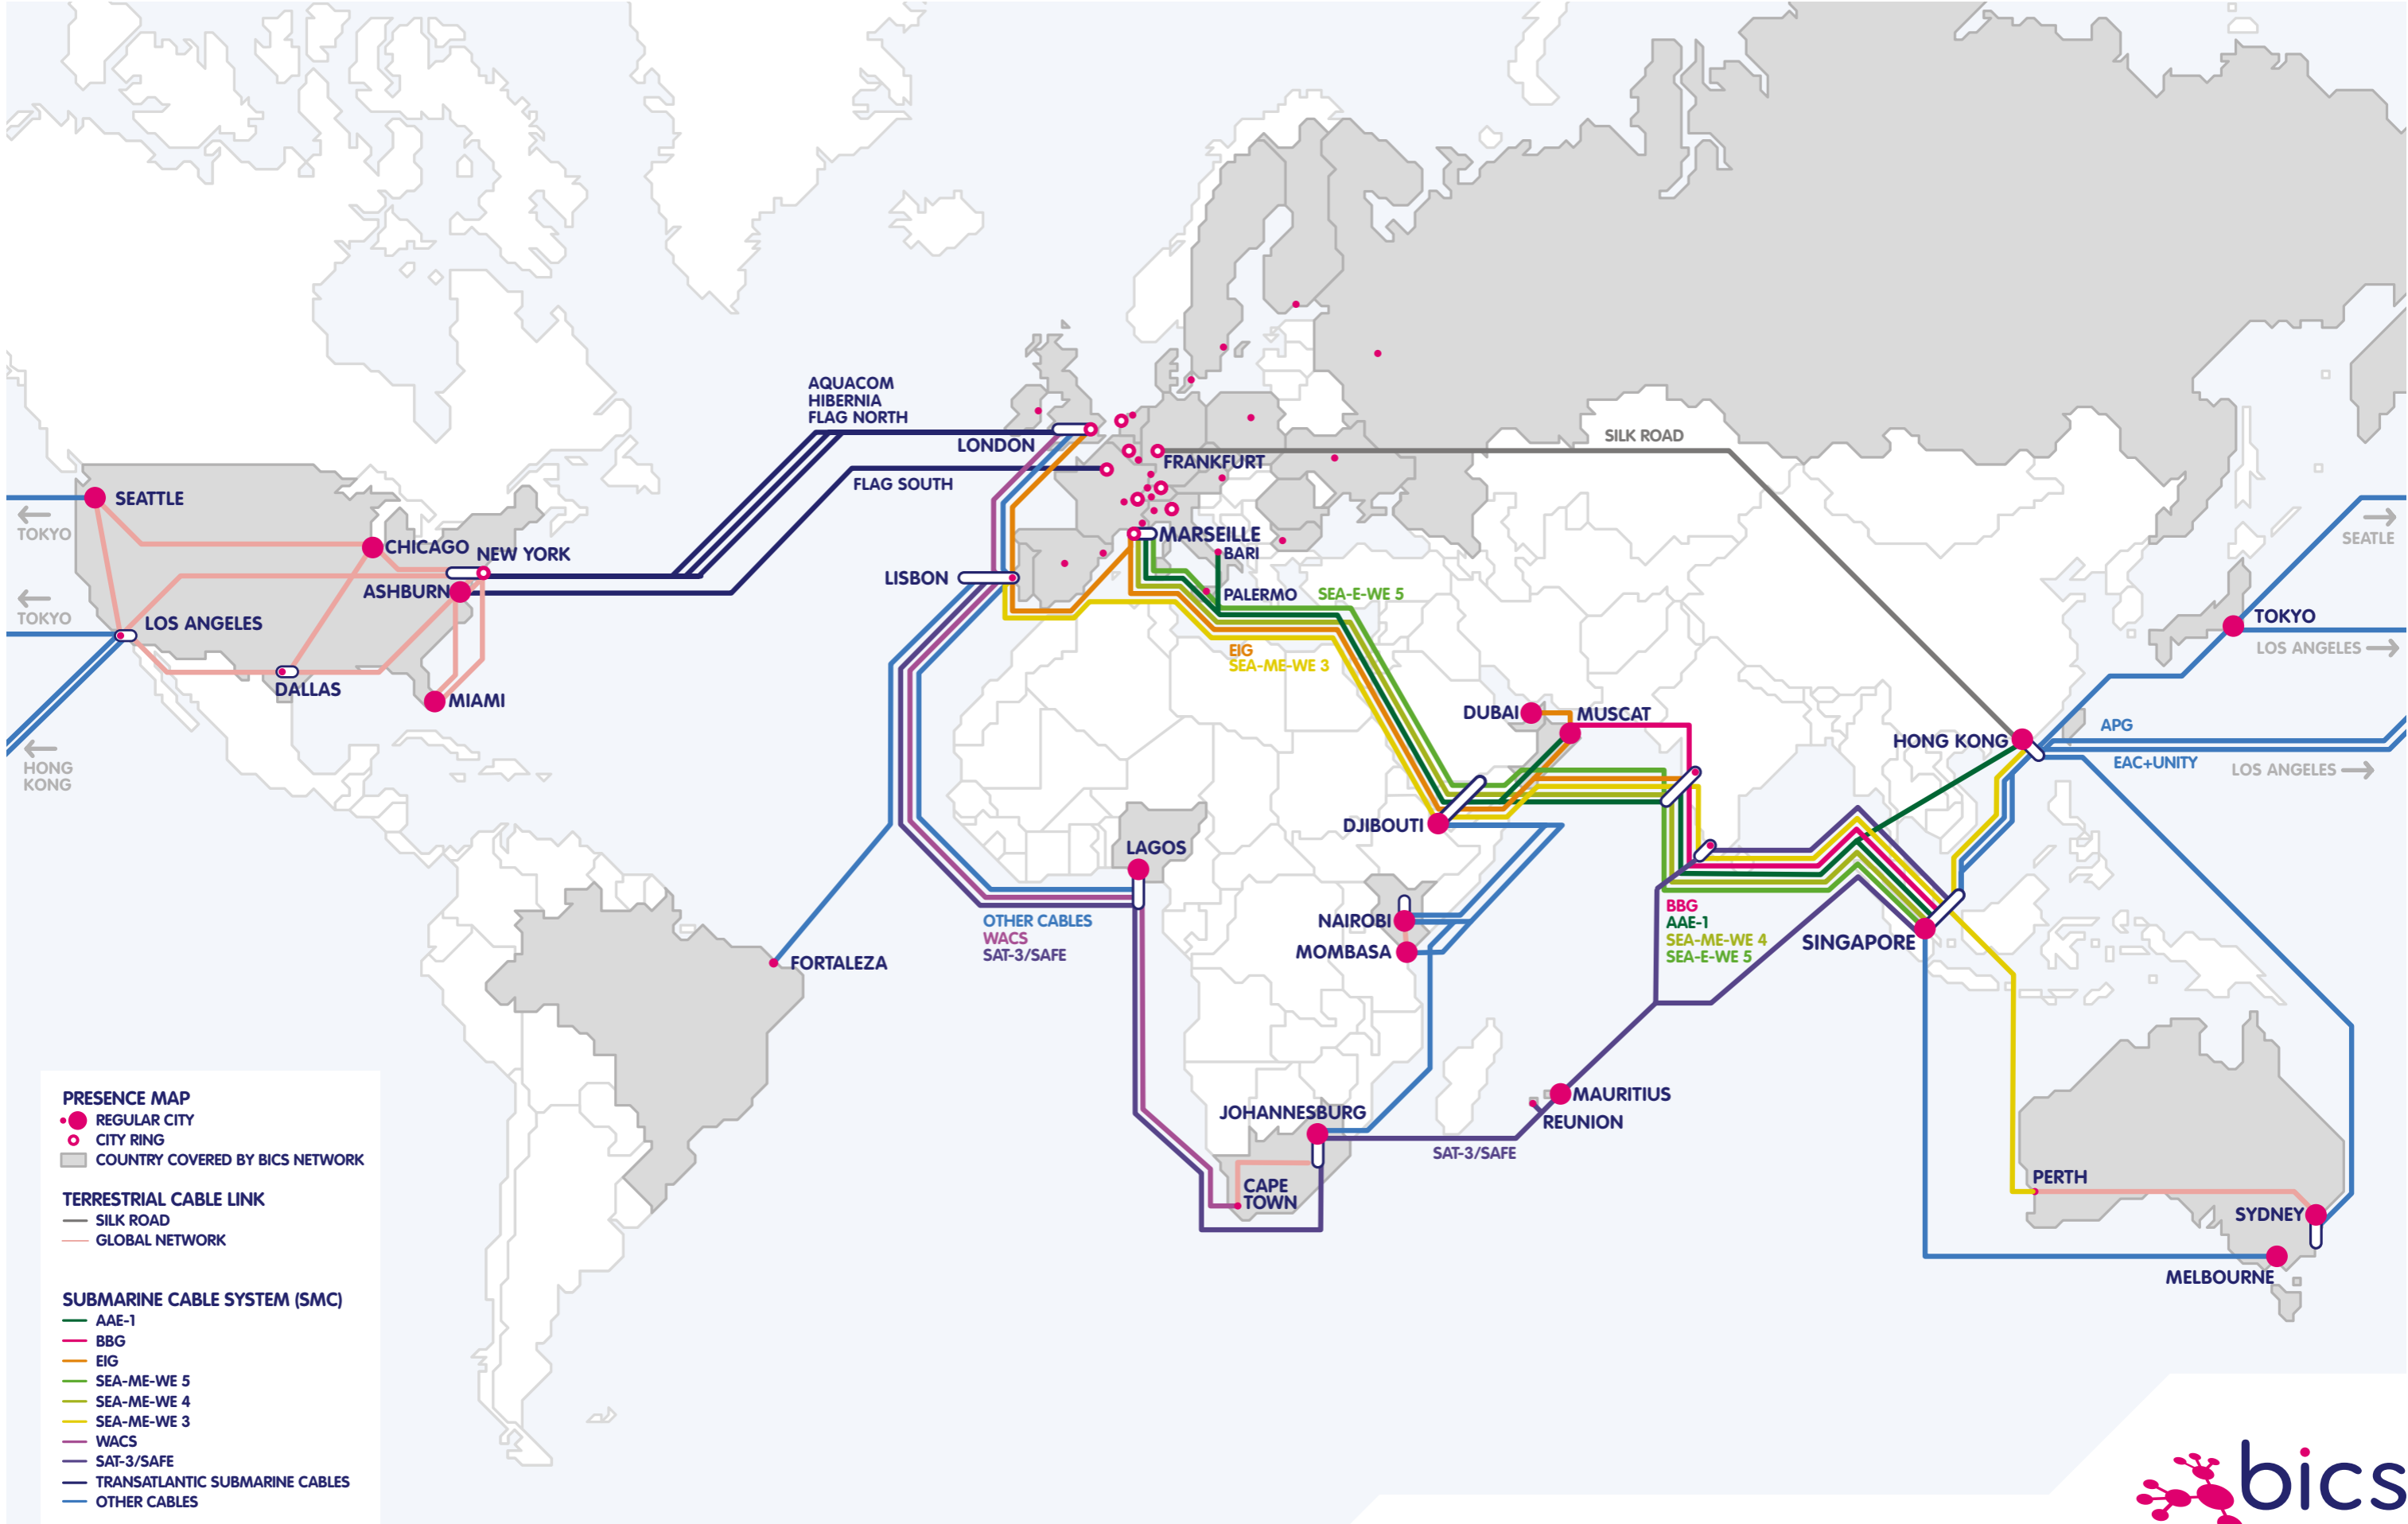

BICS GLOBAL NETWORK PRESENCE MAP

FOR MORE INFORMATION, PLEASE VISIT: WWW.BICS.COM

BICS EUROPE PRESENCE MAP

V.01/21

BICS POINTS OF PRESENCE

Country	Postal Code	City	Address	Colocation provider	Campus
Australia	2020	Sydney (Mascof)	Gardeners Road 639	Equinix	SY1
	3207	Melbourne	Lorimer Street 600	Equinix	ME1
Austria	1210	Vienna	Louis Haffiger Gasse 10	InterXion	VI1
	1000	Brussels	Rue Lebeau 2	BICS	-
Belgium	1000	Brussels	Rue du Canon 36	BICS	-
	1831	Brussels (Diegem)	Kouterveldstraat 13	LCL	-
	1930	Brussels (Zaventem)	Wezembeekstraat 2	InterXion	BRU1
	1140	Brussels (Evere)	Rue de Carly 2	BICS	-
	1140	Brussels (Evere)	Avenue Leon Grosjean 3	Level 3	-
	1140	Brussels	Avenue Jules Bordet 15	Mobistar	-
Brazil	60182-330	Fortaleza - CE	Rua Raimundo Esteves n. 333	GlobeNet	-
Czech Republic	10600	Praha	Nad Elektrárnou 411	CeColo	-
Denmark	2750	Copenhagen	Industriparken 20A	Interxion	-
Djibouti		Djibouti City	Boulaos Street	Djibouti Data Center	-
France	93290	Paris (Tremblay)	Avenue des Nations 227	-	-
	75002	Paris	Rue des Jeuneurs 38	Telehouse	1
	75001	Paris	Boulevard Voltaire 137	Telehouse	2
	93500	Paris	Bis Avenue du General Leclerc 110	Equinix	PA3-6
	93300	Paris	Rue des Gardinoux 20	Interxion	PAR2
	93534	Paris (Aubervilliers)	Avenue Victor Hugo 45	Interxion	PAR1,3,5,7
	93200	Paris (Saint-Denis)	Avenue Ambroise Croizat 114	Equinix	PA2
	92400	Paris (Courbevoie)	Boulevard de Verdun 124	SFR	-
	13005	Marseille	Avenue de la Bauxite 5	Verizon	-
	13003	Marseille	Avenue Roger Salengro 40	Interxion	MRS1
	13015	Marseille	Chemin du Littoral 136	Interxion	MRS2
	13600	La Ciotat	Avenue de la Coriandre 110	BICS	-
	13016	Marseille	Chemin du Passet 70	Jaguar	MRS-01
	69200	Lyon (Venissieux)	Rue Georges Marannes	LDCOM	-
	93200	Paris (Saint Denis)	Rue Ambroise Croizat 114	Equinix	PA3*
Finland	02630	Helsinki	Sinimentie 12	Equinix	HE6
Germany	60327	Frankfurt	Kleyerstrasse 90	Itenos	-
	60326	Frankfurt	Kleyerstrasse 90	Equinix	FR5
	60314	Frankfurt	Weismullerstrasse 19	Interxion	FR1-15
	60388	Frankfurt	Friesstrasse 26	Equinix	FR2-3
	60313	Frankfurt	Taubenstrasse 7-9	Equinix	FR1
	65933	Frankfurt	Larchenstrasse 110	Equinix	FR4-6
60327	Frankfurt	Gutleutstrasse 310	Equinix	FR7	
77694	Kehl	Hafenstrasse 1	Stadt Kehl	-	
Hong Kong		Hong Kong (Chai Wan)	Chai Wan Road 399	Mega I Advantage	9F
		Hong Kong (Chai Wan)	Chai Wan Road 399	Mega I Advantage	10F
Italy	20153	Milan	Via Caldera 21	Irideos	-
	90146	Palermo	Via Ugo La Malfa 99	Campus Telecom IT	Via Fastweb
	10149	Torino	Corso Svizzera 185	Irideos	-
Japan	142-0043	Tokyo (Shinagawa-ku)	NF Park building, 3F 2-9-15 Futaba	Mind	-
	100-1004	Tokyo	Otemachi, 1-9-5, Chiyoda-ku	Equinix	TY
Kenya		Nairobi	Sameer Industrial park	Liquid	EADC
		Mombasa	Opposite New Jomvu Total Mombasa Road	Icolo	-
Luxembourg	L-8080	Luxembourg (Bertrange)	Rue de Luxembourg 177	Tango	-
	L-1543	Luxembourg	Boulevard Peirre Frieden 45	BCE	-
	L-3235	Luxembourg (Bettembourg)	Rue Graham Bell 4	Datacenter Luxconnect	DC1
Mauritius	72201	Ebene	Cybertower 1 (second floor)	Kalidata module 2B6	Wing B
Netherlands	1096 AX	Amsterdam	Joop Geesinkweg 401-404	Centurylink	-
	1101 EC	Amsterdam	Luftenbergweg 4	Equinix	AM1-2
	1098 SJ	Amsterdam	Science Park 121	Interxion	AMS9
	1098 XG	Amsterdam	Science Park 120	Digital Realty (Telety1)	AMS01
	1101 AE	Amsterdam	Kuiperbergweg 13	Equinix (Telety2)	AM7
	1105 AT	Amsterdam	Schepenberggweg 42	Equinix (Telety5)	AM5
	1066 VK	Amsterdam	Johan Huizingalaan 759	Global Switch	-
	3044 CK	Rotterdam	Vlaardingweg 62	Centurylink	-
	2031 BE	Haarlem	J.W. Lucasweg	Iron Mountain	-
	1098 XG	Amsterdam	Science Park 105	NIKHEF	-
1096 AH	Amsterdam	Duivendrechtsekade 80A	Equinix	AM6	
Nigeria		Lagos	Chief Chuku Ikoku Street	MainOne	MDX-i
Oman	112	Muscat (Ruwi)	Telecommunication Tower Bldg (TCC)	Omantel	-