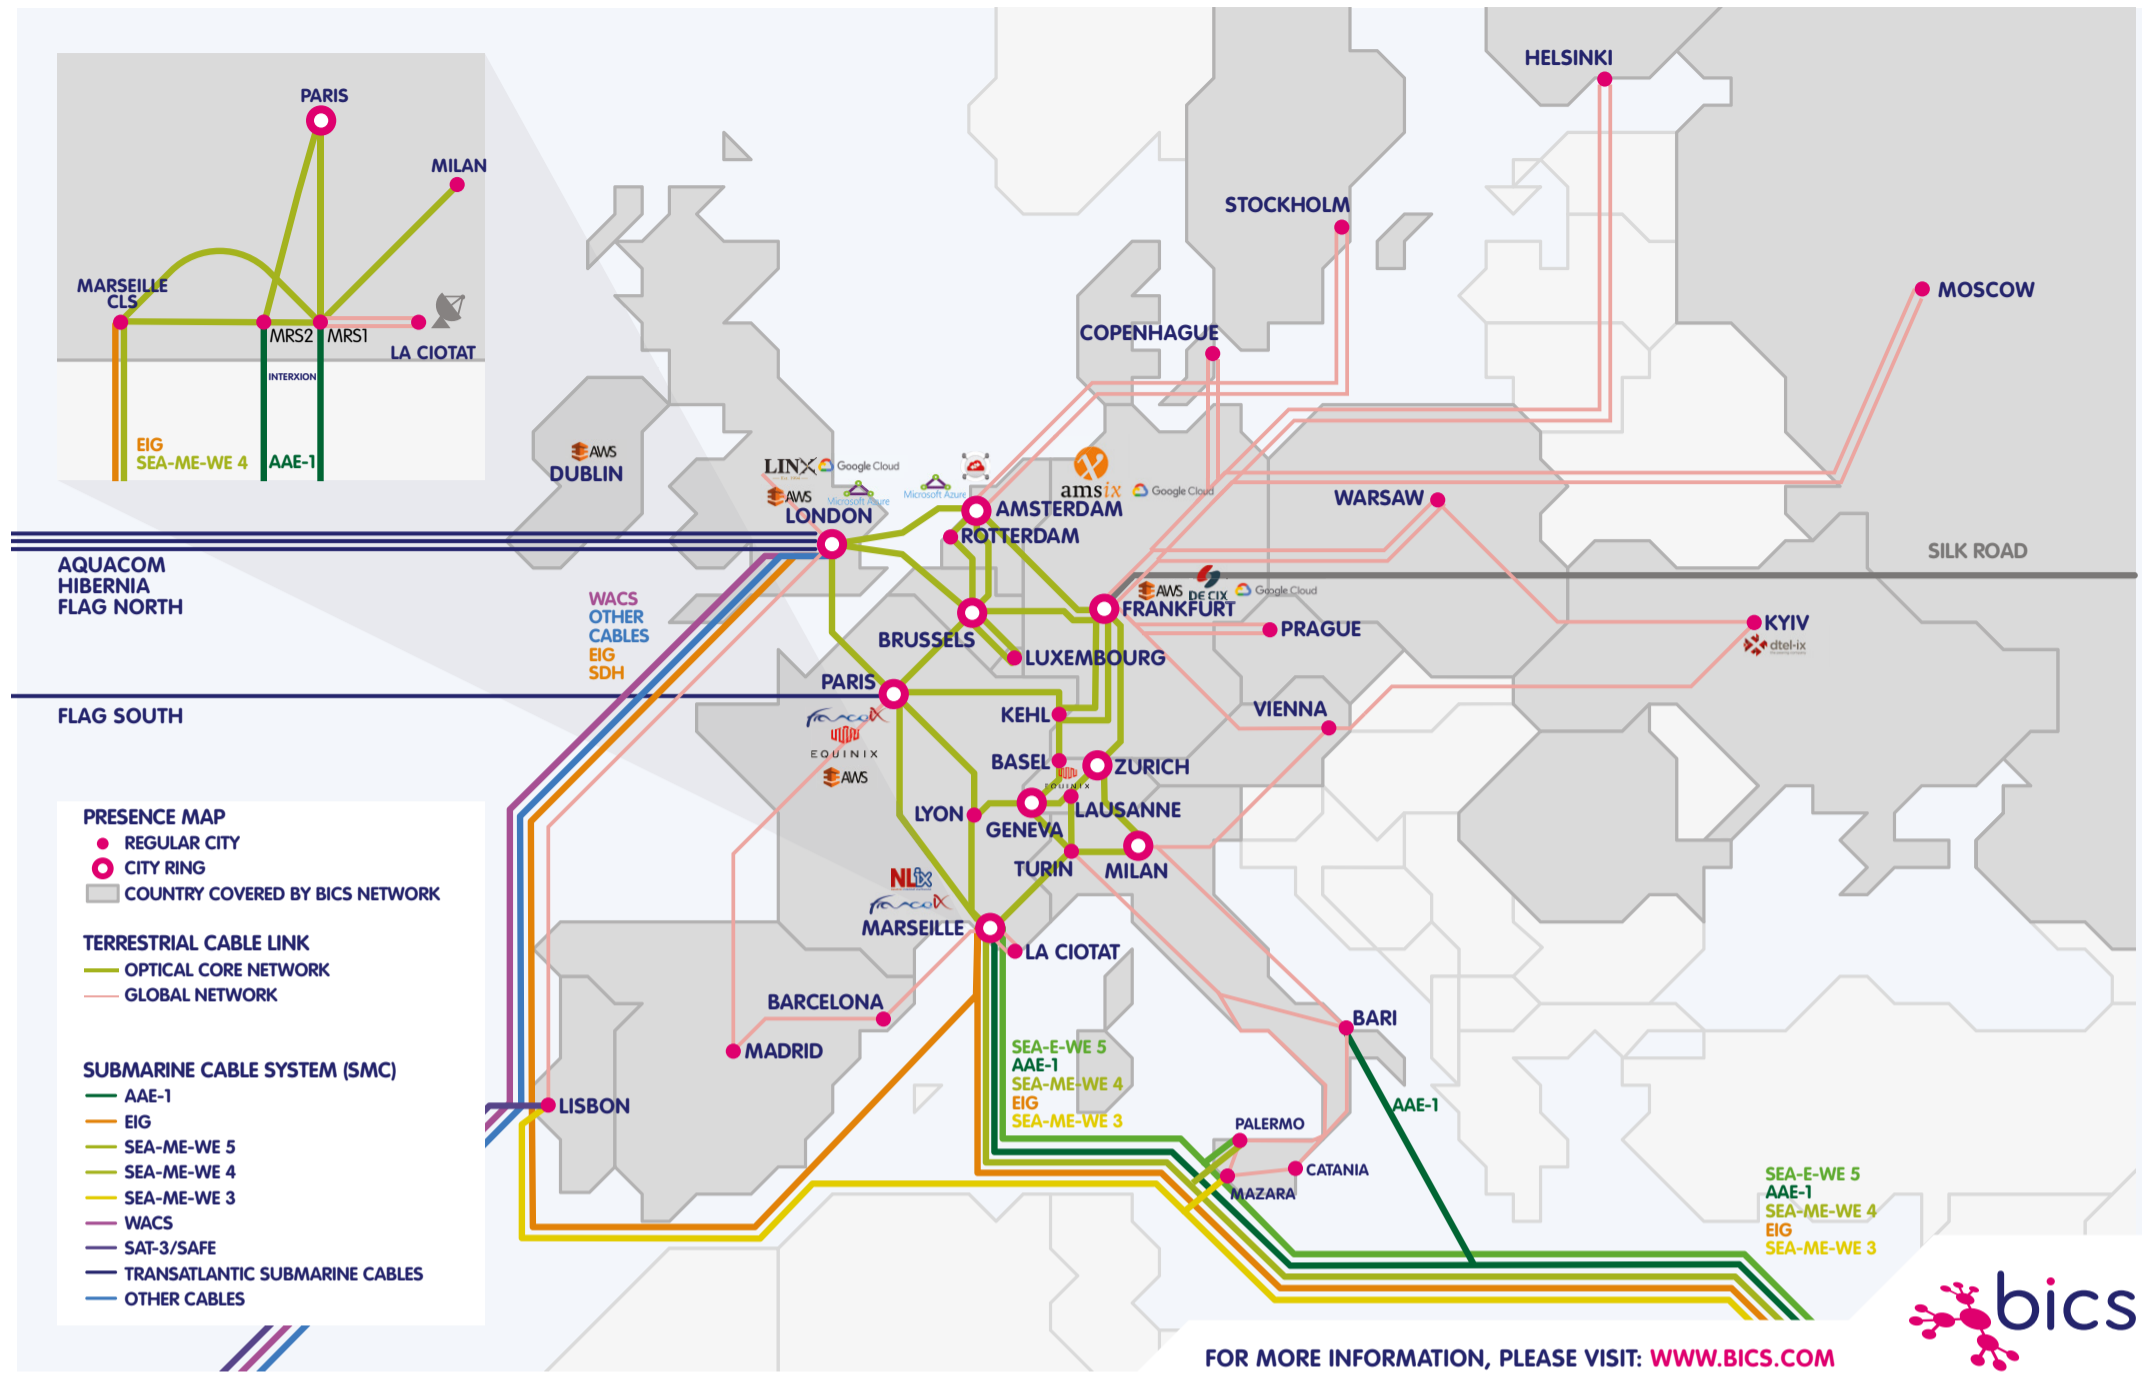

BICS GLOBAL NETWORK PRESENCE MAP

FOR MORE INFORMATION, PLEASE VISIT: WWW.BICS.COM

BICS EUROPE PRESENCE MAP

V.01/21

BICS POINTS OF PRESENCE

Country	Postal Code	City	Address	Colocation provider	Campus
Australia	2020	Sydney (Mascof)	Gardeners Road 639	Equinix	SY1
	3207	Melbourne	Lorimer Street 600	Equinix	ME1
Austria	1210	Vienna	Louis Haffiger Gasse 10	InterXion	VI1
	1000	Brussels	Rue Lebeau 2	BICS	-
Belgium	1000	Brussels	Rue du Canon 36	BICS	-
	1831	Brussels (Diegem)	Kouterveldstraat 13	LCL	-
	1930	Brussels (Zaventem)	Wezembeekstraat 2	InterXion	BRU1
	1140	Brussels (Evere)	Rue de Carly 2	BICS	-
	1140	Brussels (Evere)	Avenue Leon Grosjean 3	Level 3	-
	1140	Brussels	Avenue Jules Bordet 15	Mobistar	-
Brazil	60182-330	Fortaleza - CE	Rua Raimundo Esteves n. 333	GlobeNet	-
Czech Republic	10600	Praha	Nad Elektrárnou 411	CeColo	-
Denmark	2750	Copenhagen	Industriparken 20A	Interxion	-
Djibouti		Djibouti City	Boulaos Street	Djibouti Data Center	-
France	93290	Paris (Tremblay)	Avenue des Nations 227	-	-
	75002	Paris	Rue des Jeuneurs 38	Telehouse	1
	75001	Paris	Boulevard Voltaire 137	Telehouse	2
	93500	Paris	Bis Avenue du General Leclerc 110	Equinix	PA3-6
	93300	Paris	Rue des Gardinoux 20	Interxion	PAR2
	93534	Paris (Aubervilliers)	Avenue Victor Hugo 45	Interxion	PAR1,3,5,7
	93200	Paris (Saint-Denis)	Avenue Ambroise Croizat 114	Equinix	PA2
	92400	Paris (Courbevoie)	Boulevard de Verdun 124	SFR	-
	13005	Marseille	Avenue de la Bauxite 5	Verizon	-
	13003	Marseille	Avenue Roger Salengro 40	Interxion	MRS1
	13015	Marseille	Chemin du Littoral 136	Interxion	MRS2
	13600	La Ciotat	Avenue de la Coriandre 110	BICS	-
	13016	Marseille	Chemin du Passet 70	Jaguar	MRS-01
	69200	Lyon (Venissieux)	Rue Georges Marannes	LDCOM	-
	93200	Paris (Saint Denis)	Rue Ambroise Croizat 114	Equinix	PA3*
Finland	02630	Helsinki	Sinimentie 12	Equinix	HE6
Germany	60327	Frankfurt	Kleyerstrasse 90	Itenos	-
	60326	Frankfurt	Kleyerstrasse 90	Equinix	FR5
	60314	Frankfurt	Weismullerstrasse 19	Interxion	FR1-15
	60388	Frankfurt	Friesstrasse 26	Equinix	FR2-3
	60313	Frankfurt	Taubenstrasse 7-9	Equinix	FR1
	65933	Frankfurt	Larchenstrasse 110	Equinix	FR4-6
60327	Frankfurt	Gutleutstrasse 310	Equinix	FR7	
77694	Kehl	Hafenstrasse 1	Stadt Kehl	-	
Hong Kong		Hong Kong (Chai Wan)	Chai Wan Road 399	Mega I Advantage	9F
		Hong Kong (Chai Wan)	Chai Wan Road 399	Mega I Advantage	10F
Italy	20153	Milan	Via Caldera 21	Irideos	-
	90146	Palermo	Via Ugo La Malfa 99	Campus Telecom IT	Via Fastweb
	10149	Torino	Corso Svizzera 185	Irideos	-
Japan	142-0043	Tokyo (Shinagawa-ku)	NF Park building, 3F 2-9-15 Futaba	Mind	-
	100-1004	Tokyo	Otemachi, 1-9-5, Chiyoda-ku	Equinix	TY
Kenya		Nairobi	Sameer Industrial park	Liquid	EADC
		Mombasa	Opposite New Jomvu Total Mombasa Road	Icolo	-
Luxembourg	L-8080	Luxembourg (Bertrange)	Rue de Luxembourg 177	Tango	-
	L-1543	Luxembourg	Boulevard Peirre Frieden 45	BCE	-
	L-3235	Luxembourg (Bettembourg)	Rue Graham Bell 4	Datacenter Luxconnect	DC1
Mauritius	72201	Ebene	Cybertower 1 (second floor)	Kalidata module 2B6	Wing B
Netherlands	1096 AX	Amsterdam	Joop Geesinkweg 401-404	Centurylink	-
	1101 EC	Amsterdam	Luftenbergweg 4	Equinix	AM1-2
	1098 SJ	Amsterdam	Science Park 121	Interxion	AMS9
	1098 XG	Amsterdam	Science Park 120	Digital Realty (Telety1)	AMS01
	1101 AE	Amsterdam	Kuiperbergweg 13	Equinix (Telety2)	AM7
	1105 AT	Amsterdam	Schepenberggweg 42	Equinix (Telety5)	AM5
	1066 VK	Amsterdam	Johan Huizingalaan 759	Global Switch	-
	3044 CK	Rotterdam	Vlaardingweg 62	Centurylink	-
	2031 BE	Haarlem	J.W. Lucasweg	Iron Mountain	-
	1098 XG	Amsterdam	Science Park 105	NIKHEF	-
1096 AH	Amsterdam	Duivendrechtsekade 80A	Equinix	AM6	
Nigeria		Lagos	Chief Chuku Ikoku Street	MainOne	MDX-i
Oman	112	Muscat (Ruwi)	Telecommunication Tower Bldg (TCC)	Omantel	-