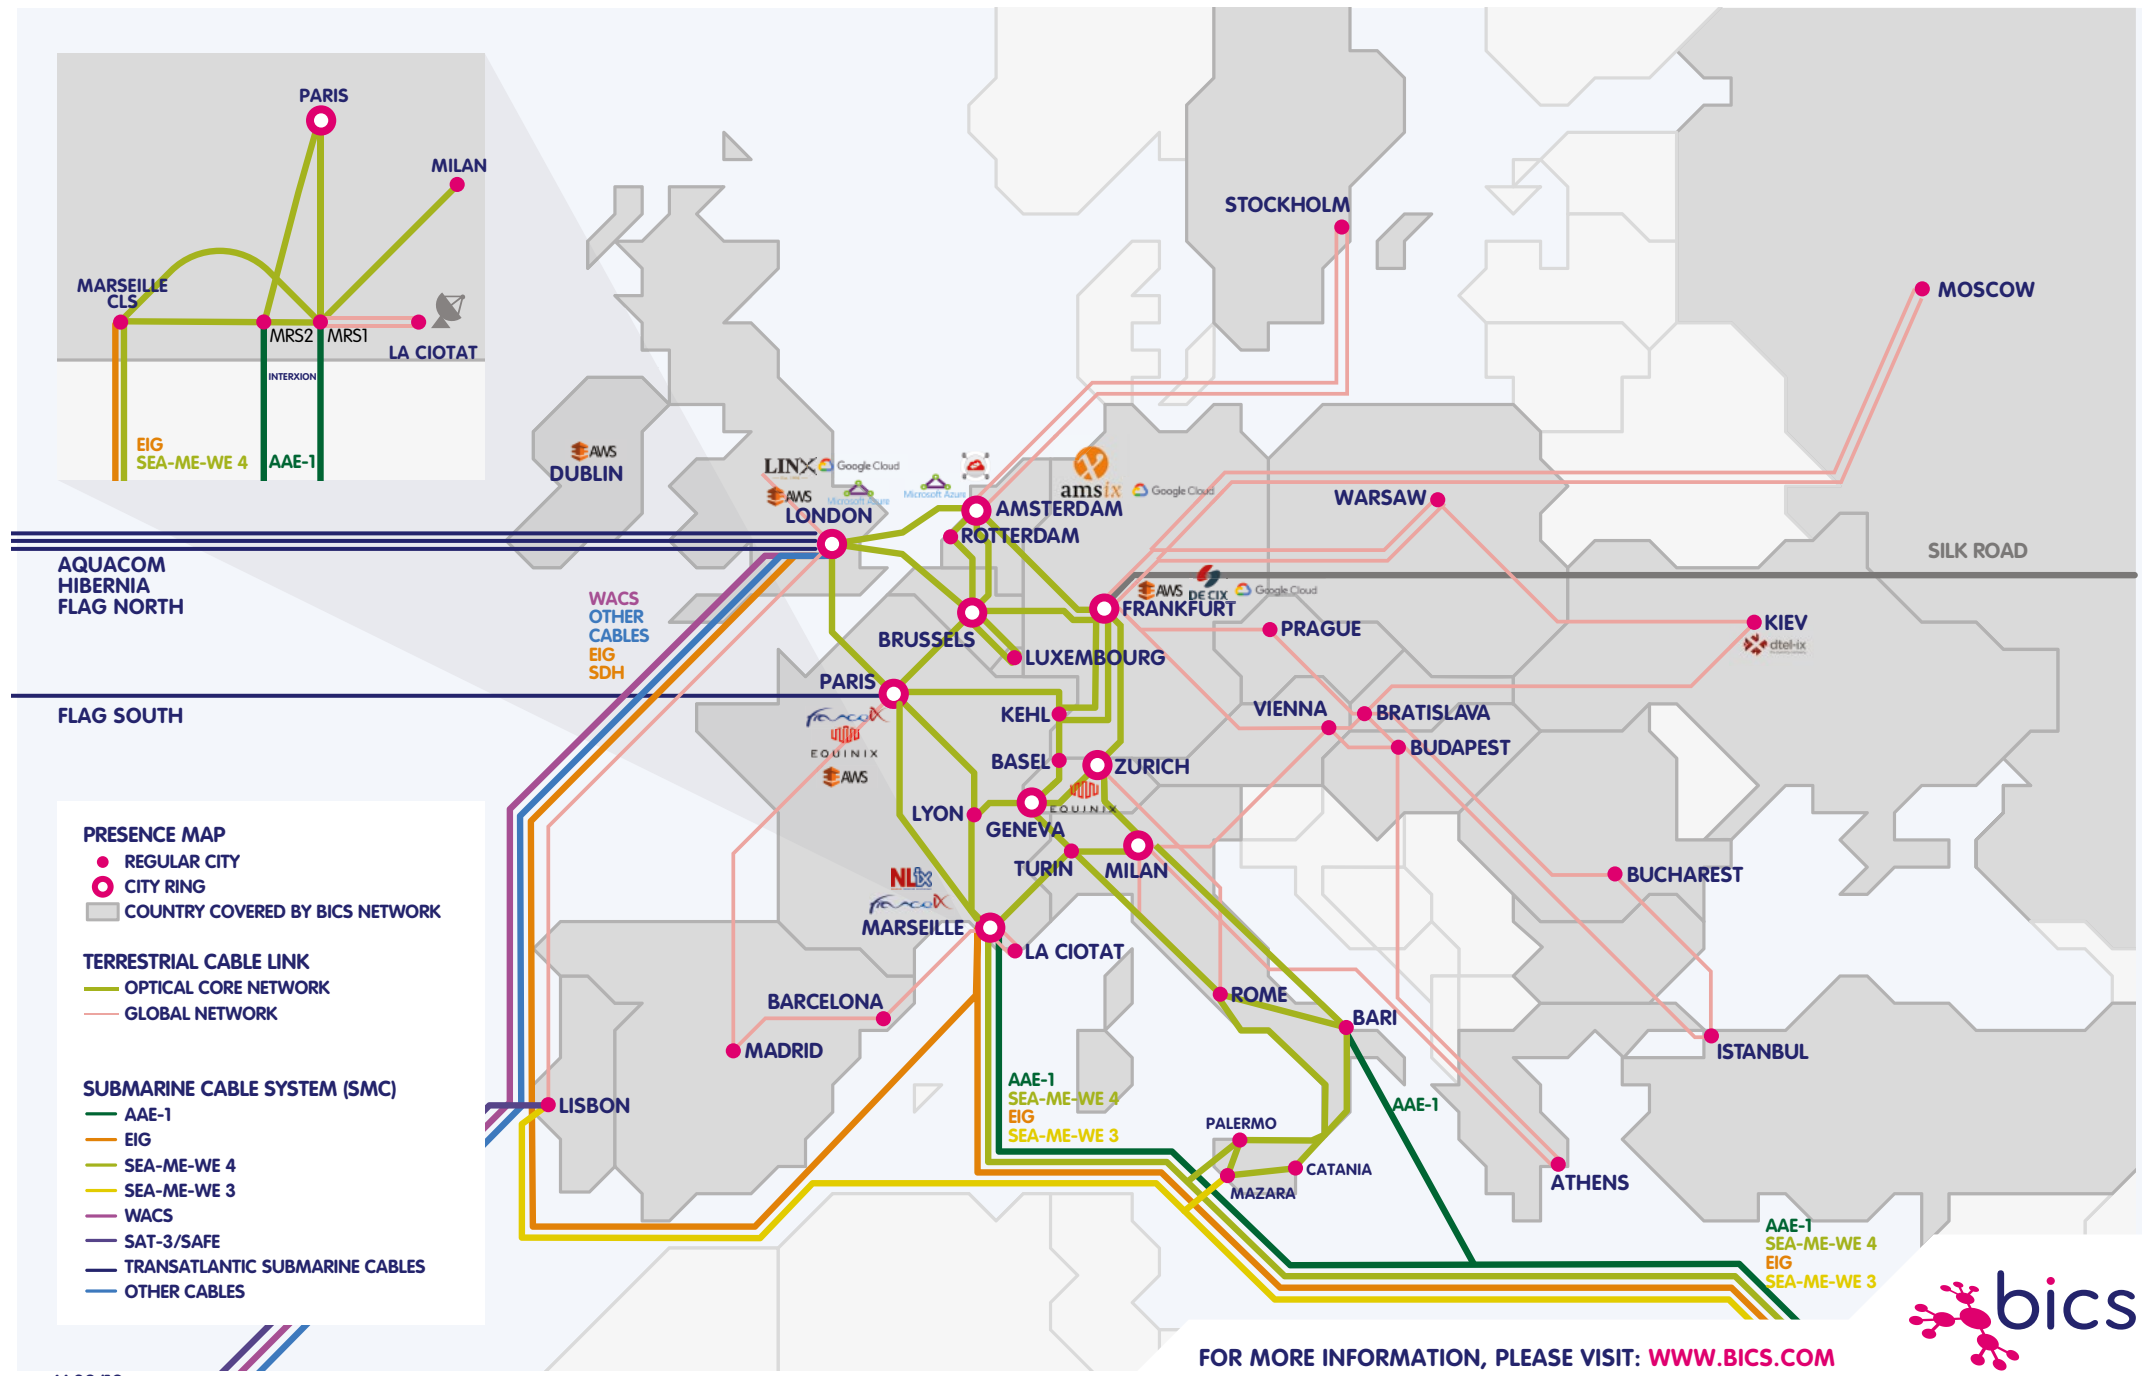

BICS GLOBAL NETWORK PRESENCE MAP

BICS EUROPE PRESENCE MAP

V.09/19

BICS POINTS OF PRESENCE

Country	Postal Code	City	Address	Colocation provider	Campus
Australia	2020	Sydney (Mascof)	Gardeners Road 639	Equinix	SY1
	3207	Melbourne	Lorimer Street 600	Equinix	ME1
Austria	1210	Vienna	Louis Hofliger Gasse 10	InterXion	VIE1
Belgium	1000	Brussels	Rue Lebeau 2	BICS	-
	1000	Brussels	Rue du Canon 36	BICS	-
	1930	Brussels (Zaventem)	Wezembeekstraat 2	InterXion	BRU1
	1140	Brussels (Evere)	Rue de Carly 2	BICS	-
	1140	Brussels (Evere)	Avenue Leon Grosjean 3	Level 3	-
	1140	Brussels	Avenue Jules Bordet 15	Mobistar	-
Brazil	60182-330	Fortaleza - CE	Rua Raimundo Esteves n. 333	GlobeNet	-
Czech Republic	10600	Praha (Slatiny)	Nad Elektrarnou 411	CeColo	-
Denmark		Copenhagen	Industriparken 20A	Intention	-
Djibouti		Djibouti City	Boulaos Street	Djibouti Data Center	-
France	93290	Paris (Tremblay)	Avenue des Nations 227	Level 3	-
	75002	Paris	Rue des Jeuneurs 38	Telehouse	1
	75001	Paris	Boulevard Voltaire 137	Telehouse	2
	93500	Paris	Bis Avenue du General Leclerc 110	Equinix	PA3-6
	93300	Paris	Rue des Gardinoux 20	Intention	PAR2
	93534	Paris (Aubervilliers)	Avenue Victor Hugo 45	Intention	PAR1,3,5,7
	93200	Paris (Saint-Denis)	Avenue Ambroise Croizat 114	Equinix	PA2
	92400	Paris (Courbevoie)	Boulevard de Verdun 124	SFR	-
	13005	Marseille	Avenue de la Bauxite 5	Verizon	-
	13003	Marseille	Avenue Roger Salengro 40	Intention	MRS1
13015	Marseille	Chemin du Littoral 136	Intention	MRS2	
13600	La Ciotat	Avenue de la Coriandre 110	BICS	-	
13016	Marseille	Chemin du Passet 70	Jaguar	MRS-01	
69200	Lyon (Venissieux)	Rue Georges Marannes	LDCOM	-	
93200	Paris (Saint Denis)	Rue Ambroise Croizat 114	Equinix	PA3*	
Finland		Helsinki	Sinimentie 12	Equinix	HE6
Germany	60326	Frankfurt	Kleyerstrasse 82	Level 3	-
	60327	Frankfurt	Kleyerstrasse 90	Ittenos	-
	60326	Frankfurt	Kleyerstrasse 90	Equinix	FR5
	60314	Frankfurt	Weismullerstrasse 19	InterXion	FR1-10
	60388	Frankfurt	Friesstrasse 26	Equinix	FR2-3
	60313	Frankfurt	Taubenstrasse 7-9	Equinix	FR1
	65933	Frankfurt	Larchenstrasse 110	Equinix	FR4-6
	60327	Frankfurt	Gulthutstrasse 310	Equinix	FR7
77694	Kehl	Hafenstrasse 1	Stadt Kehl	-	
Greece	14452	Athens	Metamorfosis Ermou 37	MedNautilus	-
Hong Kong		Hong Kong (Chai Wan)	Chai Wan Road 399	Mega I Advantage	9F
Hong Kong		Hong Kong (Chai Wan)	Chai Wan Road 399	Mega I Advantage	10F
Hungary	1117	Budapest	Neumann Janos utca 1	Infopark	-
Italy	20153	Milan	Via Caldera 21	Infracom	-
	20153	Milan	Via Caldera 21	Enter	-
	90146	Palermo	Via Ugo La Malfa 99	Campus Telecom IT	Via Fastweb
	1412	Rome	Via Simone Martini 127/129	Colt	-
	10149	Torino	Corso Svizzera 185	Enter	-
Japan	142-0043	Tokyo (Shinagawa-ku)	NF Park building, 3F 2-9-15 Futaba	Mind	-
Japan	100-1004	Tokyo	Otemachi, 1-9-5, Chiyoda-ku	Equinix	TY
Kenya		Nairobi	Sameer Industrial park	Liquid	EADC
Luxembourg	L-8080	Luxembourg (Bertrange)	Rue de Luxembourg 177	Tango	-
	L-1543	Luxembourg	Boulevard Peirre Frieden 45	BCE	-
	L-3235	Luxembourg (Bettembourg)	Rue Graham Bell 4	Datacenter Luxconnect	DC1
Mauritius		Ebene	Cyber Tower 1	DCL	Wing A
Netherlands	1096 AX	Amsterdam	Joop Geesinkweg 401-404	Centurylink	-
	1101 EC	Amsterdam	Luttenbergweg 4	Equinix	AMI-2
	1098 SJ	Amsterdam	Science Park 121	Intention	AMS9
	1098 XG	Amsterdam	Science Park 120	Digital Realty (Telety2)	AMS01
	1101 AE	Amsterdam	Kuiperbergweg 13	Equinix (Telety2)	AM7
	1105 AT	Amsterdam	Schepenberweg 42	Equinix (Telety5)	AMS5
	1066 VH	Amsterdam	Jahan Huizingalaan 759	Global Switch	-
	3044 CK	Rotterdam	Vlaardingweg 62	Centurylink	-
	2031 BE	Haarlem	J.W. Lucasweg	Iron Mountain	-
	1098 XG	Amsterdam	Science Park 105	NIKHEF	-
1096 AH	Amsterdam	Duivendrechtsekade 80A	Equinix	AM6	
Nigeria		Lagos	Chief Chuks Ikokuwu Street	MainOne	MDX-i
Oman	112	Muscat (Ruwi)	Telecommunication Tower Bldg (TCC)	Omantel	-