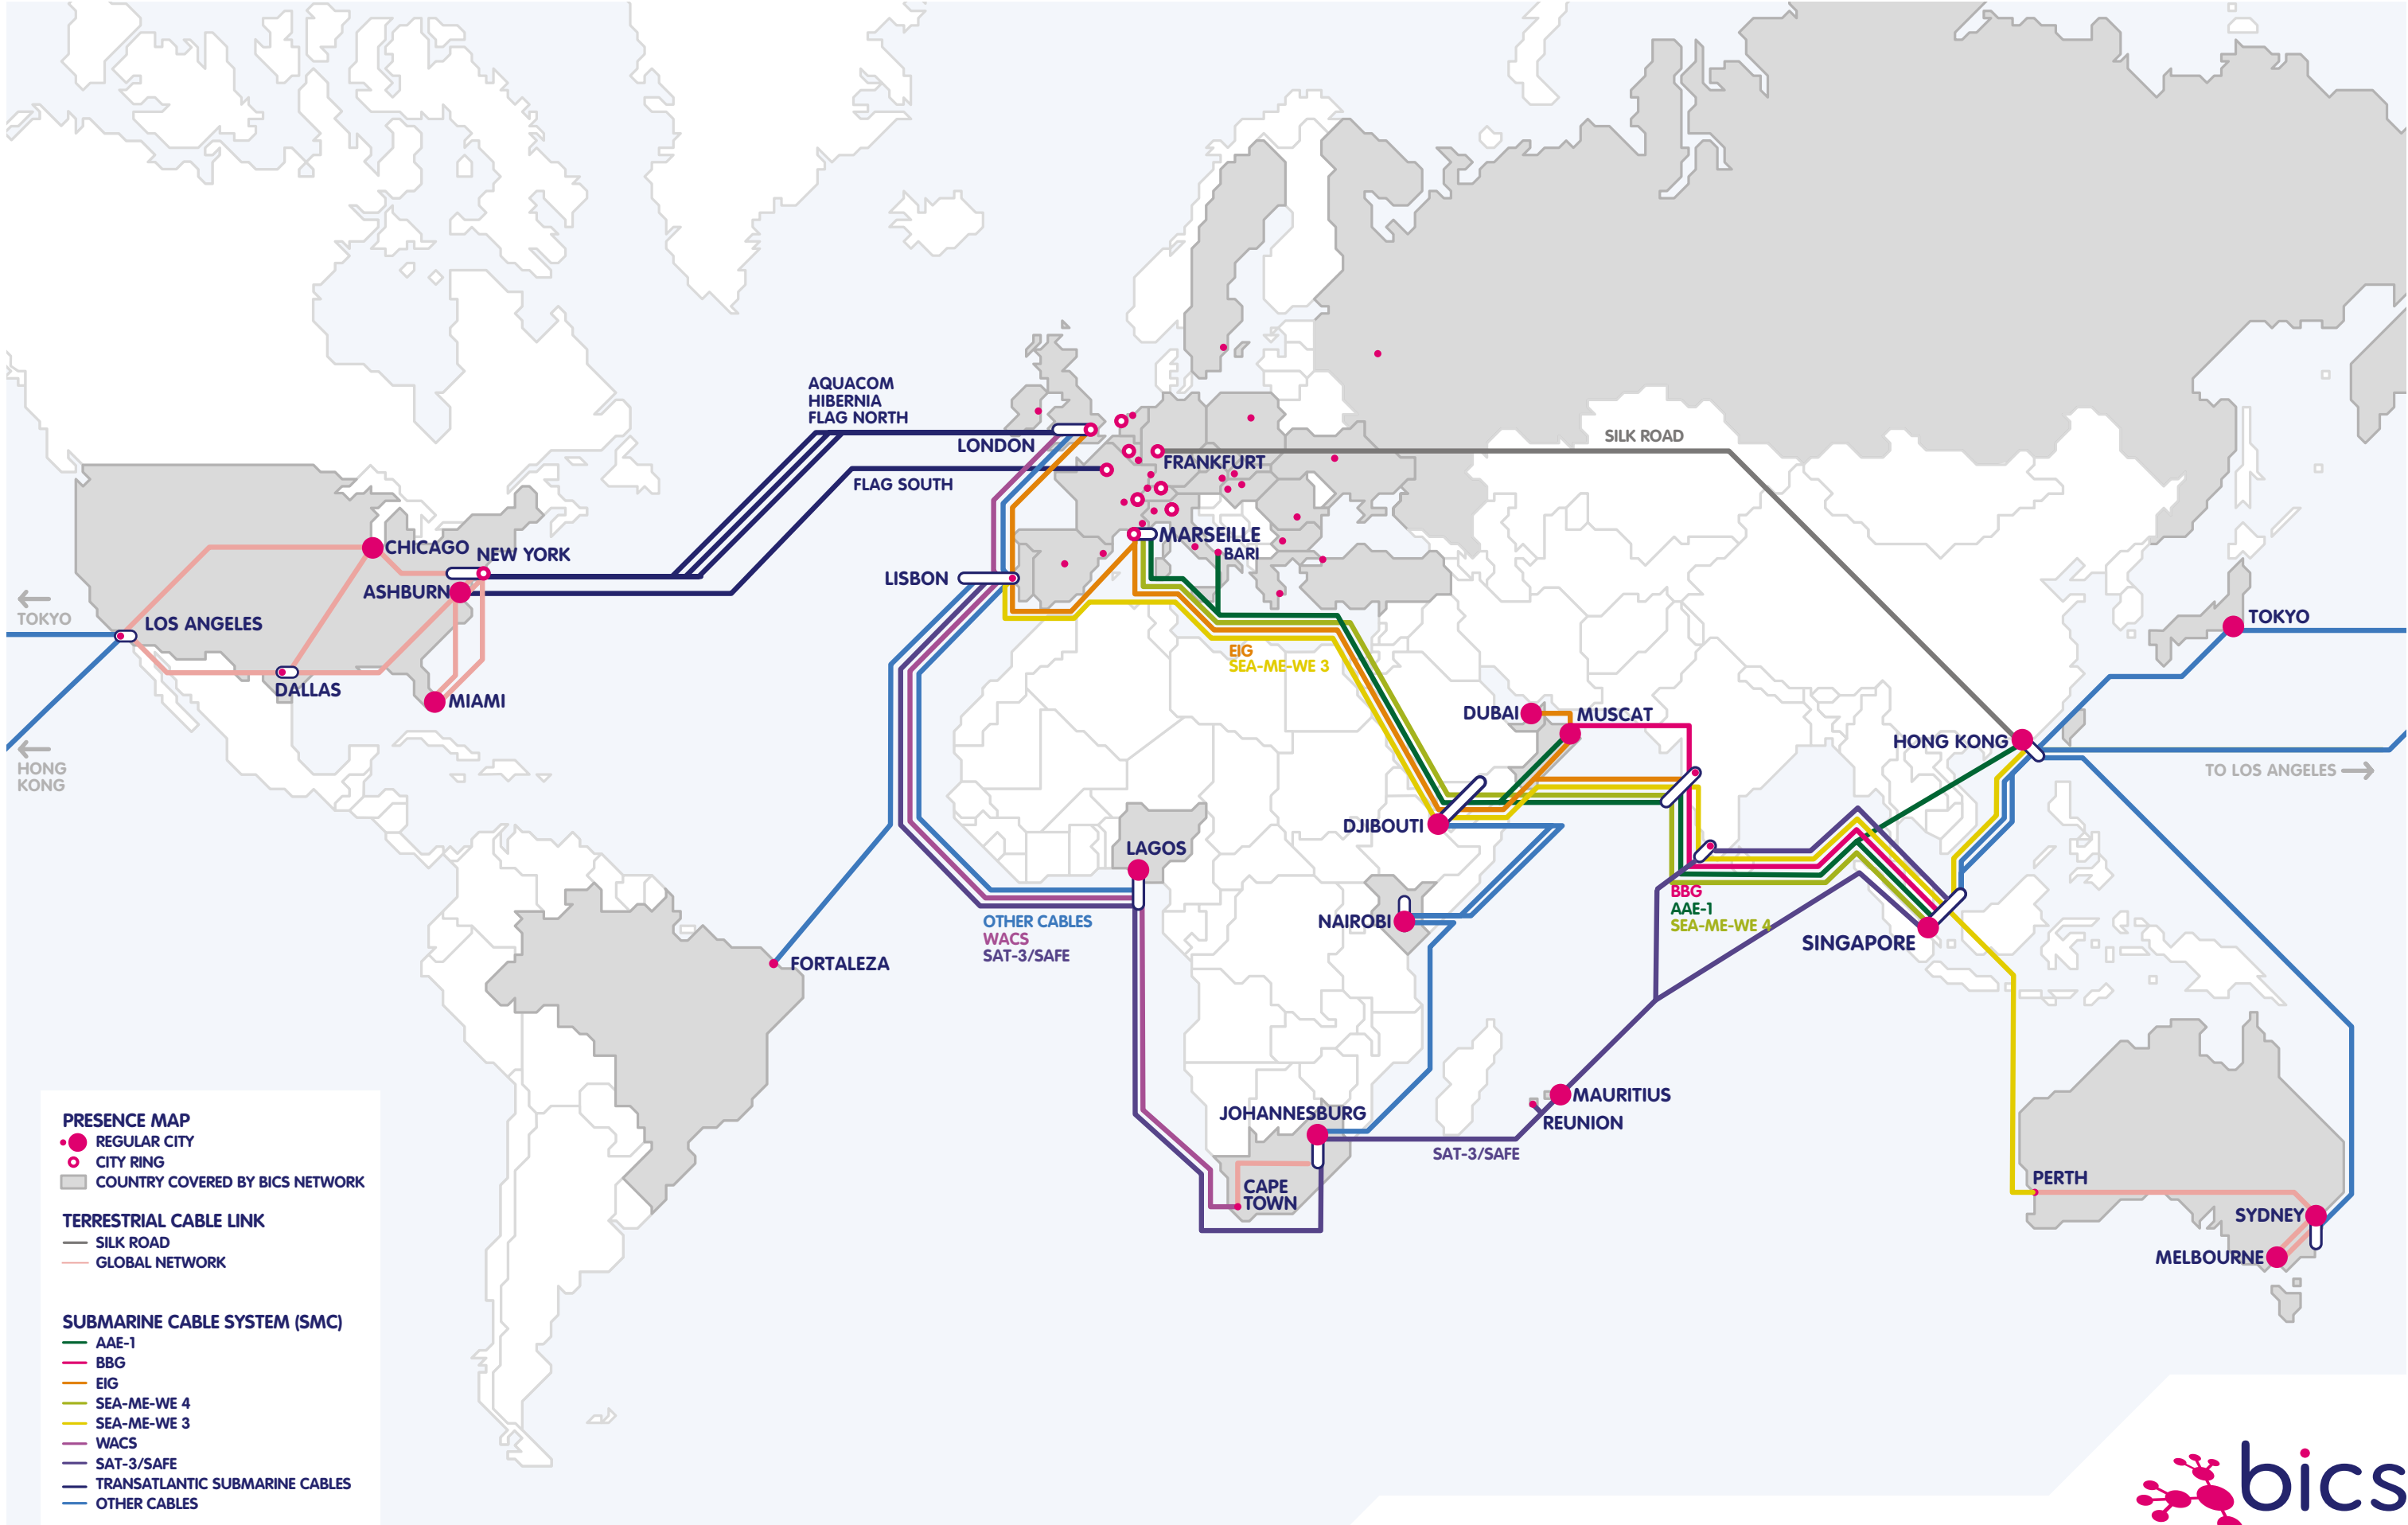

BICS GLOBAL NETWORK PRESENCE MAP

BICS EUROPE PRESENCE MAP

V.09/19

BICS POINTS OF PRESENCE

Country	Postal Code	City	Address	Colocation provider	Campus
Australia	2020	Sydney (Mascof)	Gardeners Road 639	Equinix	SY1
	3207	Melbourne	Lorimer Street 600	Equinix	ME1
Austria	1210	Vienna	Louis Hofliger Gasse 10	InterXion	VIE1
Belgium	1000	Brussels	Rue Lebeau 2	BICS	-
	1000	Brussels	Rue du Canon 36	BICS	-
	1930	Brussels (Zaventem)	Wezembeekstraat 2	InterXion	BRU1
	1140	Brussels (Evere)	Rue de Carly 2	BICS	-
	1140	Brussels (Evere)	Avenue Leon Grosjean 3	Level 3	-
	1140	Brussels	Avenue Jules Bordet 15	Mobistar	-
Brazil	60182-330	Fortaleza - CE	Rua Raimundo Esteves n. 333	GlobeNet	-
Czech Republic	10600	Praha (Slatiny)	Nad Elektrarnou 411	CeColo	-
Denmark		Copenhagen	Industriparken 20A	Intention	-
Djibouti		Djibouti City	Boulaos Street	Djibouti Data Center	-
France	93290	Paris (Tremblay)	Avenue des Nations 227	Level 3	-
	75002	Paris	Rue des Jeuneurs 38	Telehouse	1
	75001	Paris	Boulevard Voltaire 137	Telehouse	2
	93500	Paris	Bis Avenue du General Leclerc 110	Equinix	PA3-6
	93300	Paris	Rue des Gardinoux 20	Intention	PAR2
	93534	Paris (Aubervilliers)	Avenue Victor Hugo 45	Intention	PAR1,3,5,7
	93200	Paris (Saint-Denis)	Avenue Ambroise Croizat 114	Equinix	PA2
	92400	Paris (Courbevoie)	Boulevard de Verdun 124	SFR	-
	13005	Marseille	Avenue de la Bauxite 5	Verizon	-
	13003	Marseille	Avenue Roger Salengro 40	Intention	MRS1
13015	Marseille	Chemin du Littoral 136	Intention	MRS2	
13600	La Ciotat	Avenue de la Coriandre 110	BICS	-	
13016	Marseille	Chemin du Passet 70	Jaguar	MRS-01	
69200	Lyon (Venissieux)	Rue Georges Marannes	LDCOM	-	
93200	Paris (Saint Denis)	Rue Ambroise Croizat 114	Equinix	PA3*	
Finland		Helsinki	Sinimentie 12	Equinix	HE6
Germany	60326	Frankfurt	Kleyerstrasse 82	Level 3	-
	60327	Frankfurt	Kleyerstrasse 90	Ittenos	-
	60326	Frankfurt	Kleyerstrasse 90	Equinix	FR5
	60314	Frankfurt	Weismullerstrasse 19	InterXion	FR1-10
	60388	Frankfurt	Friesstrasse 26	Equinix	FR2-3
	60313	Frankfurt	Taubenstrasse 7-9	Equinix	FR1
	65933	Frankfurt	Larchenstrasse 110	Equinix	FR4-6
	60327	Frankfurt	Gulthutstrasse 310	Equinix	FR7
77694	Kehl	Hafenstrasse 1	Stadt Kehl	-	
Greece	14452	Athens	Metamorfosis Ermou 37	MedNautilus	-
Hong Kong		Hong Kong (Chai Wan)	Chai Wan Road 399	Mega I Advantage	9F
Hong Kong		Hong Kong (Chai Wan)	Chai Wan Road 399	Mega I Advantage	10F
Hungary	1117	Budapest	Neumann Janos utca 1	Infopark	-
Italy	20153	Milan	Via Caldera 21	Infracom	-
	20153	Milan	Via Caldera 21	Enter	-
	90146	Palermo	Via Ugo La Malfa 99	Campus Telecom IT	Via Fastweb
	1412	Rome	Via Simone Martini 127/129	Colt	-
	10149	Torino	Corso Svizzera 185	Enter	-
Japan	142-0043	Tokyo (Shinagawa-ku)	NF Park building, 3F 2-9-15 Futaba	Mind	-
Japan	100-1004	Tokyo	Otemachi, 1-9-5, Chiyoda-ku	Equinix	TY
Kenya		Nairobi	Sameer Industrial park	Liquid	EADC
Luxembourg	L-8080	Luxembourg (Bertrange)	Rue de Luxembourg 177	Tango	-
	L-1543	Luxembourg	Boulevard Peirre Frieden 45	BCE	-
	L-3235	Luxembourg (Bettembourg)	Rue Graham Bell 4	Datacenter Luxconnect	DC1
Mauritius		Ebene	Cyber Tower 1	DCL	Wing A
Netherlands	1096 AX	Amsterdam	Joop Geesinkweg 401-404	Centurylink	-
	1101 EC	Amsterdam	Luttenbergweg 4	Equinix	AMI-2
	1098 SJ	Amsterdam	Science Park 121	Intention	AMS9
	1098 XG	Amsterdam	Science Park 120	Digital Realty (Telety2)	AMS01
	1101 AE	Amsterdam	Kuiperbergweg 13	Equinix (Telety2)	AM7
	1105 AT	Amsterdam	Schepenberweg 42	Equinix (Telety5)	AMS5
	1066 VH	Amsterdam	Jahan Huizingalaan 759	Global Switch	-
	3044 CK	Rotterdam	Vlaardingweg 62	Centurylink	-
	2031 BE	Haarlem	J.W. Lucasweg	Iron Mountain	-
	1098 XG	Amsterdam	Science Park 105	NIKHEF	-
1096 AH	Amsterdam	Duivendrechtsekade 80A	Equinix	AM6	
Nigeria		Lagos	Chief Chuks Ikokuwu Street	MainOne	MDX-i
Oman	112	Muscat (Ruwi)	Telecommunication Tower Bldg (TCC)	Omantel	-